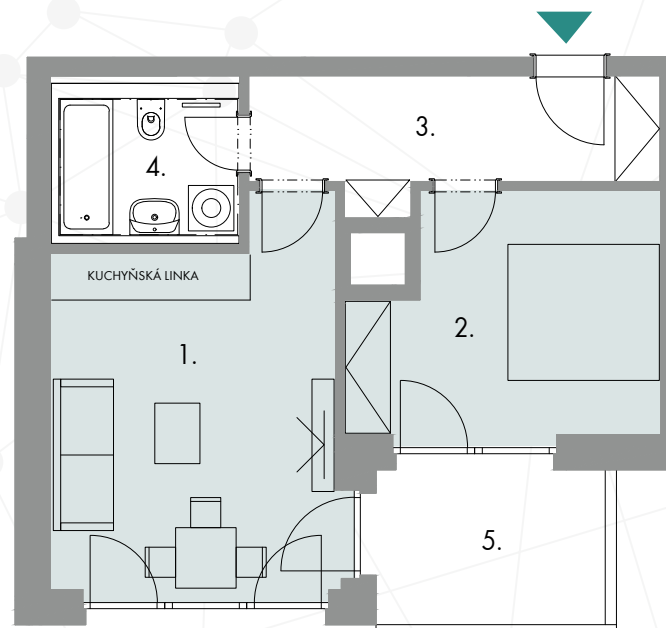

HVĚZDA
REZIDENCE

Příjemný jižně orientovaný
dvoupokojový byt
disponující kompaktní,
dobře využitelnou, terasou.

4.NP BYT 2+KK 40. H

1. Obývací pokoj, kuchyně	17,4 m ²
2. Ložnice	12,2 m ²
3. Předsíň	7,8 m ²
4. Koupelna	4,2 m ²
5. Terasa - balkon	6,2 m ²

Užitná plocha	41,6 m²
Ostatní	4,4 m²
Podlahová plocha	46,0 m²
Terasa - balkon	6,2 m²

bydlenina6.cz

Upozornění: obrázek půdorysu představuje dispoziční řešení bytu. Zobrazený nábytek a kuchyňská linka nejsou součástí dodávky. Umístění zařízení bytu je uváděno pouze orientačně z důvodu lepší orientace kupujícího. Přesná specifikace instalačních rozvodů a stavebně technického řešení je určena prováděcí dokumentací. Plochy jednotlivých místností v zobrazeném schématu se mohou mírně lišit. Vizualizace jsou pouze ilustrativní, finální podoba projektu podléhá schválení architekta projektu. Vyznačení umístění bytu je pouze orientační. Poměr měřítka a plánu je pouze orientační.