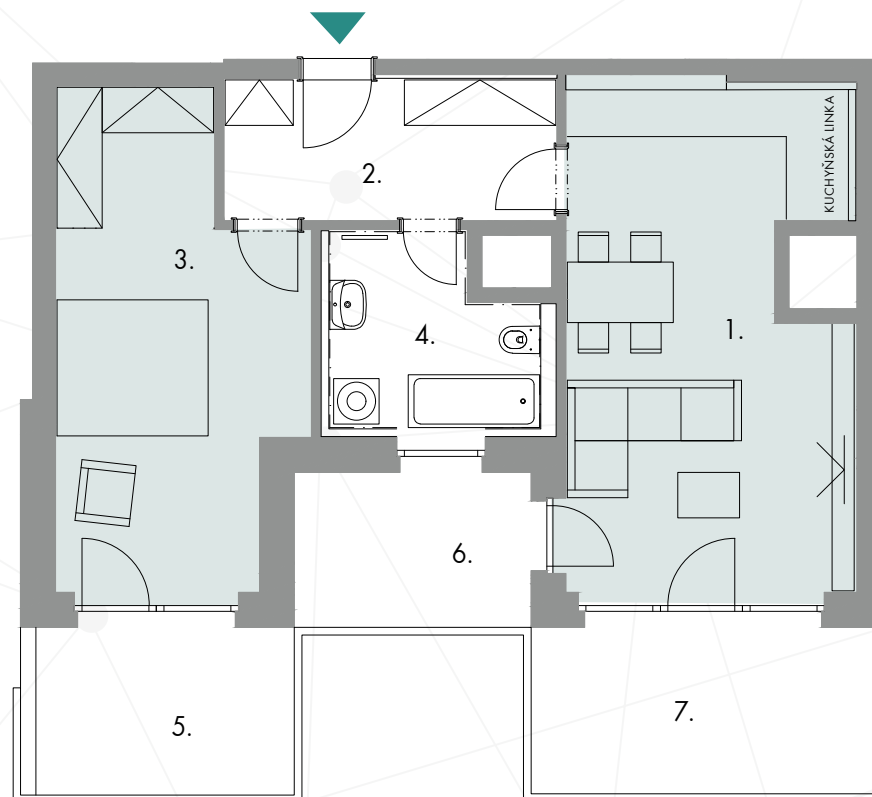

HVĚZDA
REZIDENCE

Tři terasy u bytu nejsou samoučelně.
Jedna pro posezení s přáteli,
druhá pro váš privátní relax
a třetí třeba pro pěstování bylinek.

3.NP BYT 2+KK 30. F

1. Obývací pokoj, kuchyně	23,6 m ²
2. Předšň	8,1 m ²
3. Ložnice, šatna	18,4 m ²
4. Koupelna	6,2 m ²
5. Terasa - balkon	7,6 m ²
6. Terasa - balkon	6,4 m ²
7. Terasa - balkon	10,1 m ²

Užitná plocha 56,3 m²

Ostatní 7,2 m²

Podlahová plocha 63,5 m²

Terasy - balkony 24,1 m²