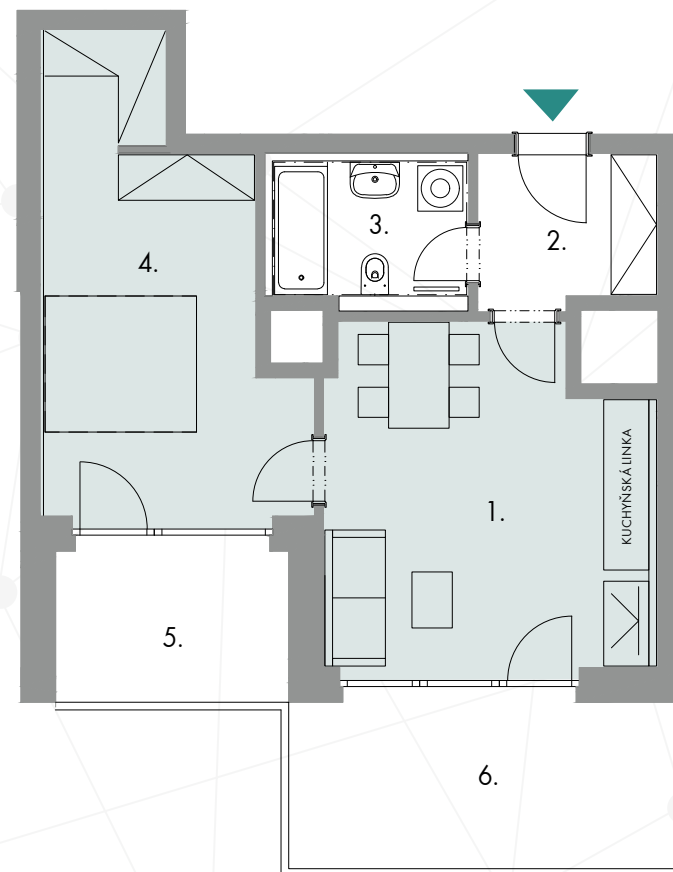

HVĚZDA
REZIDENCE

Dvoupokojový byt s velmi prostornou ložnicí a dvojicí teras.

3.NP BYT 2+KK 30. C

1. Obývací pokoj, kuchyně	18,1 m ²
2. Předsíň	4,6 m ²
3. Koupelna	4,5 m ²
4. Ložnice	17,1 m ²
5. Terasa - balkon	6,2 m ²
6. Terasa - balkon	11,3 m ²

Užitná plocha	44,3 m²
Ostatní	6,2 m²
Podlahová plocha	50,5 m²
Terasy - balkony	17,5 m²