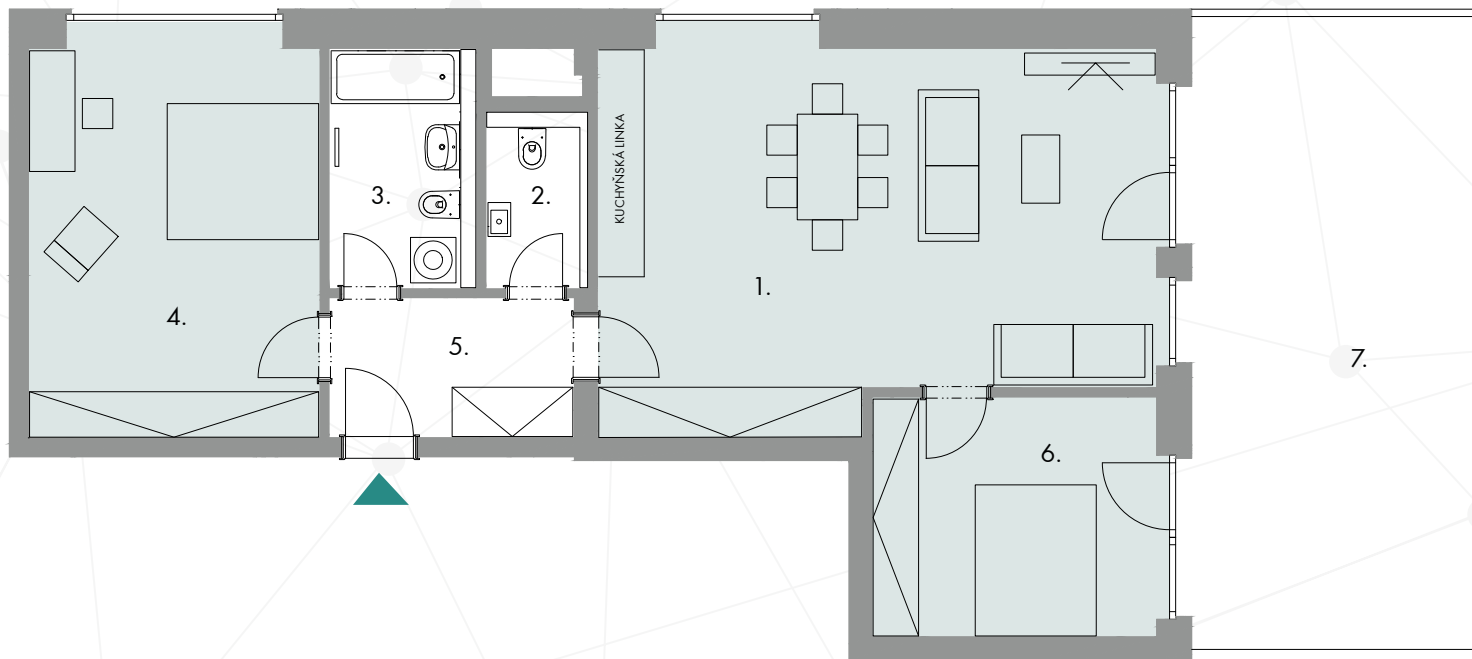

HVĚZDA
REZIDENCE

Terasa působivých rozměrů se stane vaším dalším „pokojem“, pokud si za svůj nový domov vyberete tento byt.

2.NP BYT 3+KK 20.L

1. Obývací pokoj, kuchyně	35,1 m ²
2. WC	2,5 m ²
3. Koupelna	5,3 m ²
4. Ložnice, šatna	19,5 m ²
5. Předšň	5,8 m ²
6. Pokoj	11,7 m ²
7. Terasa	32,7 m ²

Užitná plocha 79,9 m²

Ostatní 7,0 m²

Podlahová plocha 86,9 m²

Terasa 32,7 m²