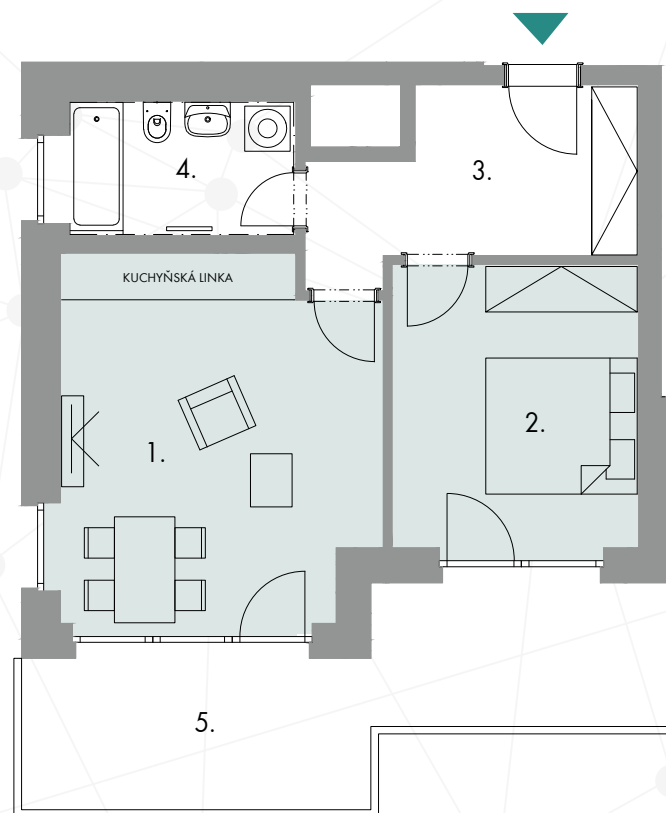

HVĚZDA
REZIDENCE

Jihozápadní orientace
je společně s velkou terasou
hlavní předností tohoto bytu.

2.NP BYT 2+KK 20. B

1. Obývací pokoj, kuchyně	19,2 m ²
2. Ložnice	12,0 m ²
3. Předsíň	8,7 m ²
4. Koupelna	5,2 m ²
5. Terasa - balkon	16,9 m ²

Užitná plocha	45,1 m²
Ostatní	5,1 m²
Podlahová plocha	50,2 m²
Terasa - balkon	16,9 m²