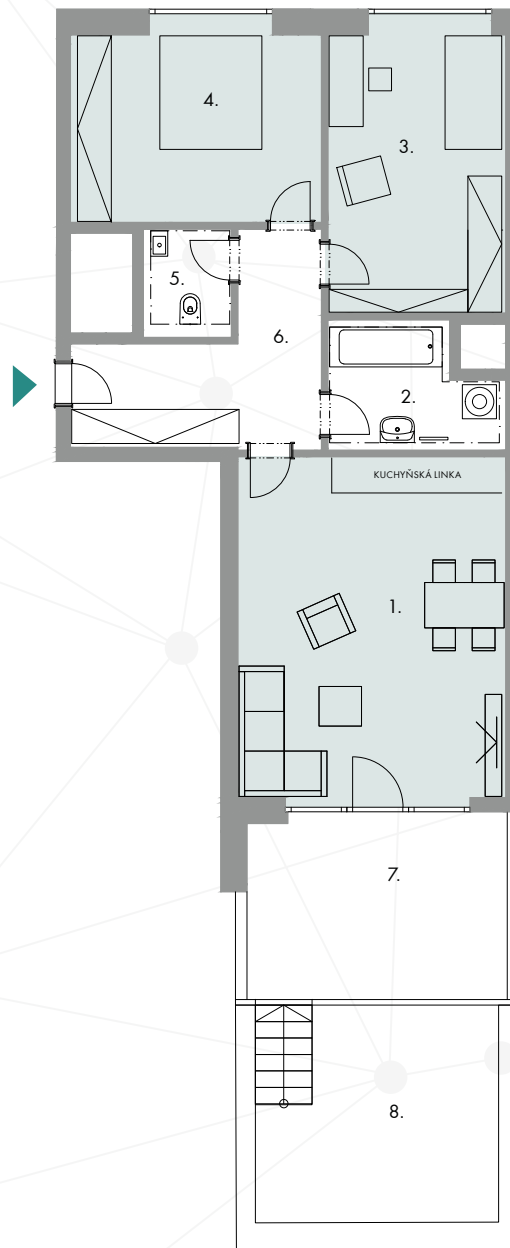

HVĚZDA
REZIDENCE

Prakticky oddělené ložnice
od centrální obývací místnosti
vám zaručí větší klid
pro práci či spánek.

1.NP BYT 3+KK 10.H

1. Obývací pokoj, kuchyně	27,7 m ²
2. Koupelna	5,1 m ²
3. Pokoj, šatna	14,8 m ²
4. Ložnice	14,0 m ²
5. WC	2,3 m ²
6. Předsiň	10,5 m ²
7. Terasa	14,2 m ²
8. Předzahrádka	20,9 m ²

Užitná plocha	74,4 m²
Ostatní	6,6 m²
Podlahová plocha	81,0 m²
Terasa + předzahrádka	35,1 m²