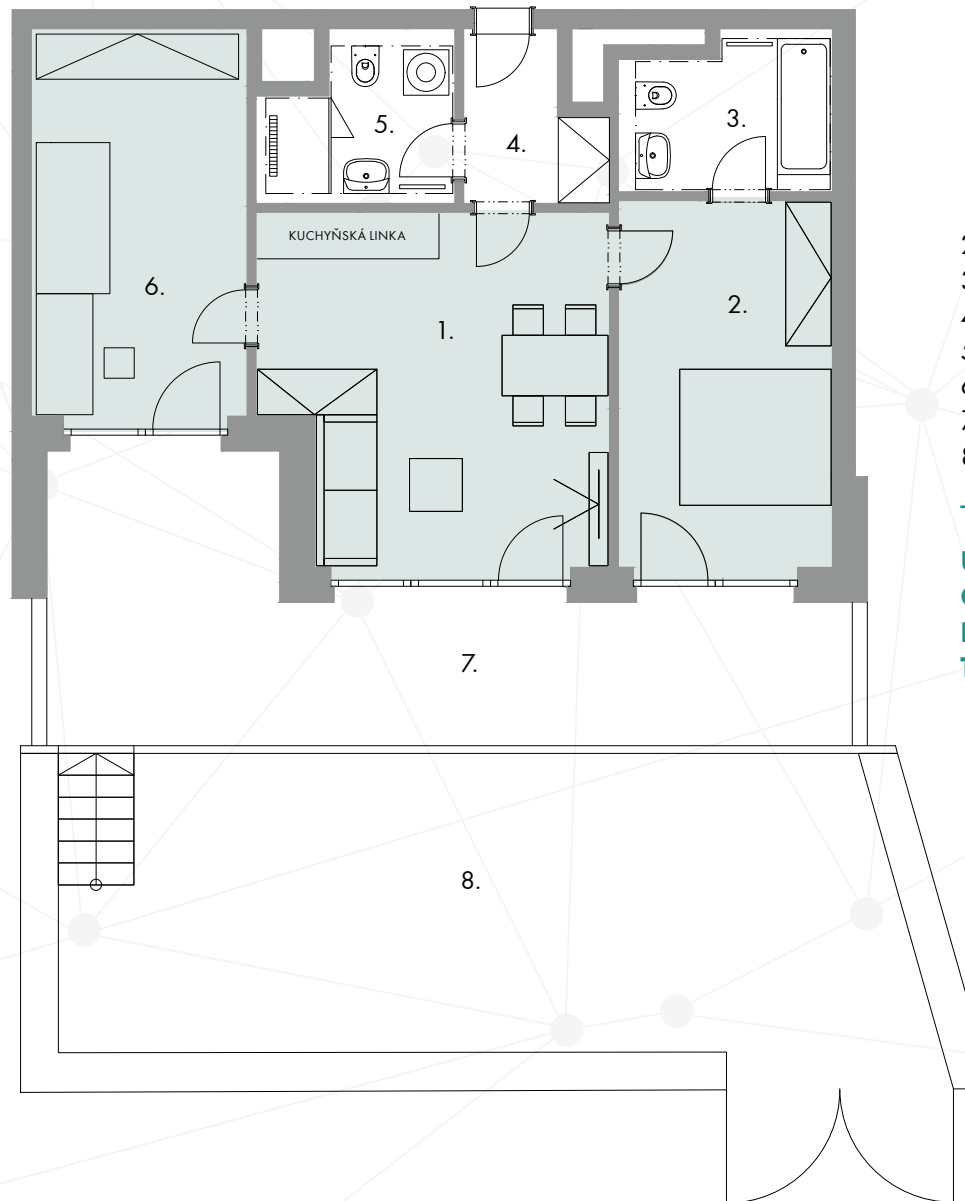

HVĚZDA
REZIDENCE

Kompletně jižně orientovaný byt
zaručuje dostatek slunečních
paprsků ve všech místnostech
po celý rok.

1.NP BYT 3+KK 10.C

1. Obývací pokoj, kuchyně	20,1 m ²
2. Ložnice	13,3 m ²
3. Koupelna	4,8 m ²
4. Předstíň	3,4 m ²
5. Koupelna	4,2 m ²
6. Pokoj	13,9 m ²
7. Terasa	26,4 m ²
8. Předzahrádka	51,1 m ²

Užitná plocha	59,7 m²
Ostatní	8,1 m²
Podlahová plocha	67,8 m²
Terasa + předzahrádka	77,5 m²