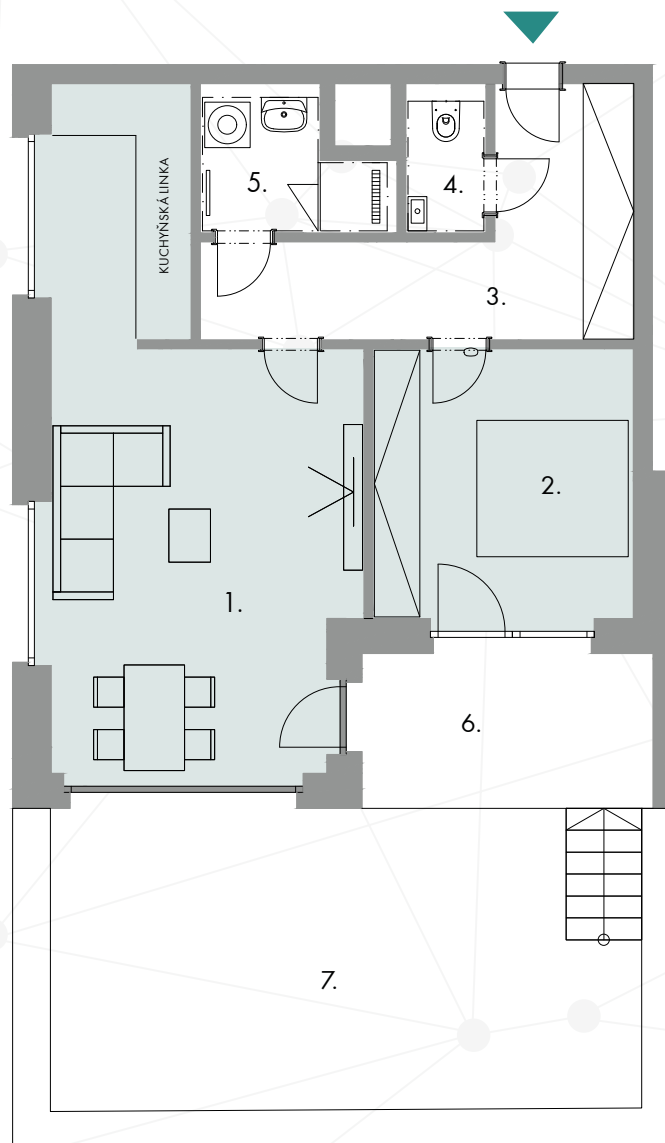

HVĚZDA
REZIDENCE

Jihozápadně orientovaný byt
s útulnou zahrádkou a prakticky
oddělenou kuchyní s oknem.

1.NP BYT 2+KK 10.B

| | |
|---------------------------|---------------------|
| 1. Obývací pokoj, kuchyně | 27,7 m ² |
| 2. Ložnice | 11,8 m ² |
| 3. Předsíň | 10,7 m ² |
| 4. WC | 1,7 m ² |
| 5. Koupelna | 3,5 m ² |
| 6. Terasa | 7,5 m ² |
| 7. Předzahrádka | 38,5 m ² |

| | |
|------------------------------|---------------------------|
| Užitná plocha | 55,4 m² |
| Ostatní | 5,6 m² |
| Podlahová plocha | 61,0 m² |
| Terasa + předzahrádka | 46,0 m² |